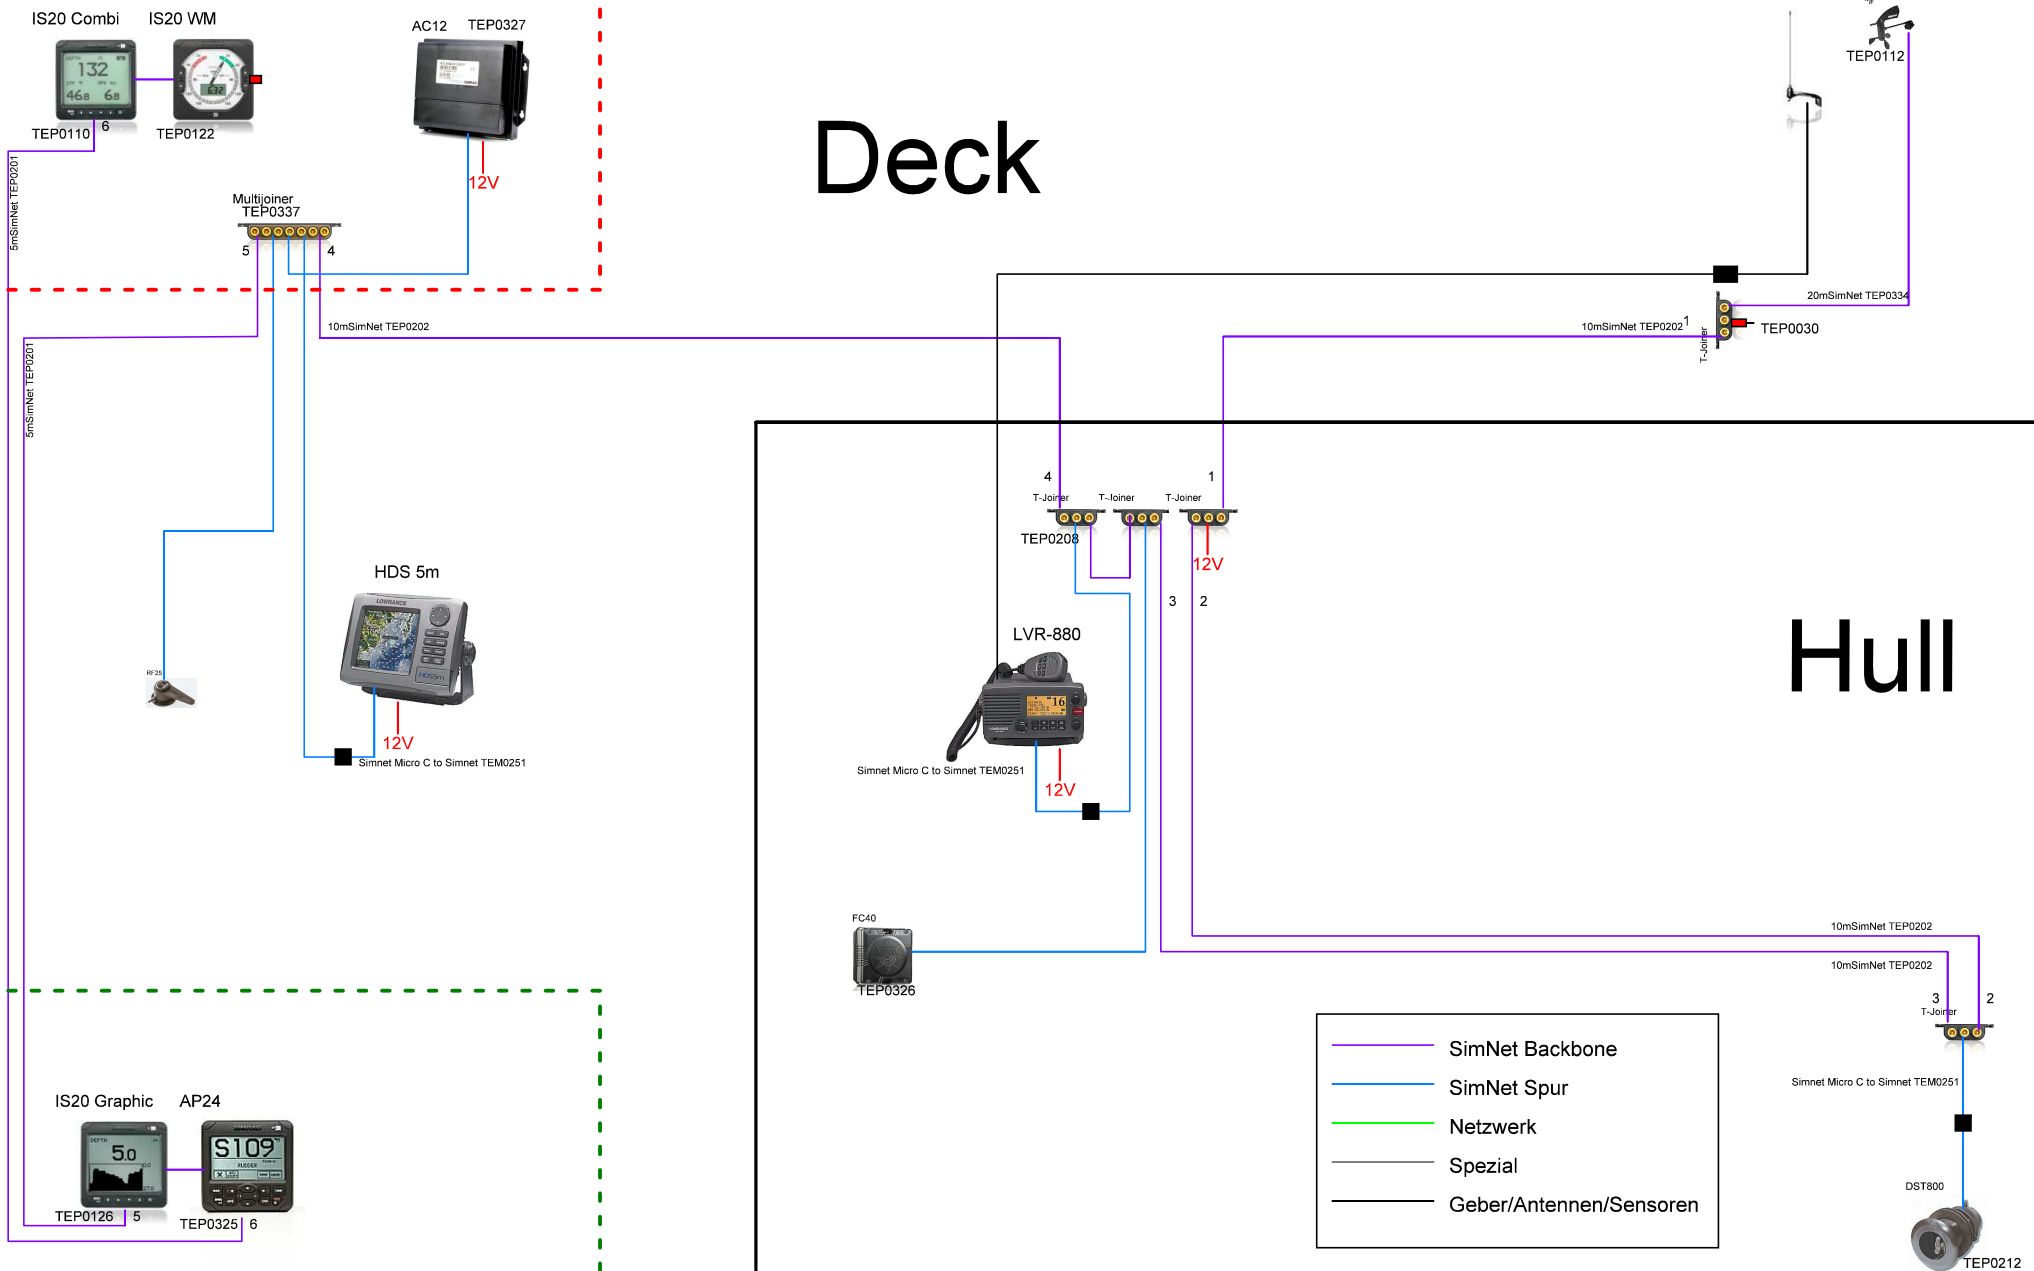

Deck

Hull

	SimNet Backbone
	SimNet Spur
	Netzwerk
	Spezial
	Geber/Antennen/Sensoren

Änderungen		Datum	Name
Datum	Name	gez.: 19.07.2010	T.Stein
		gepr.:	
		Norm:	
		Modelljahr	2011

<h1>HanseYachts AG</h1>	Blatt
Zeichnungs-Nr.: H325-7260-010-00	