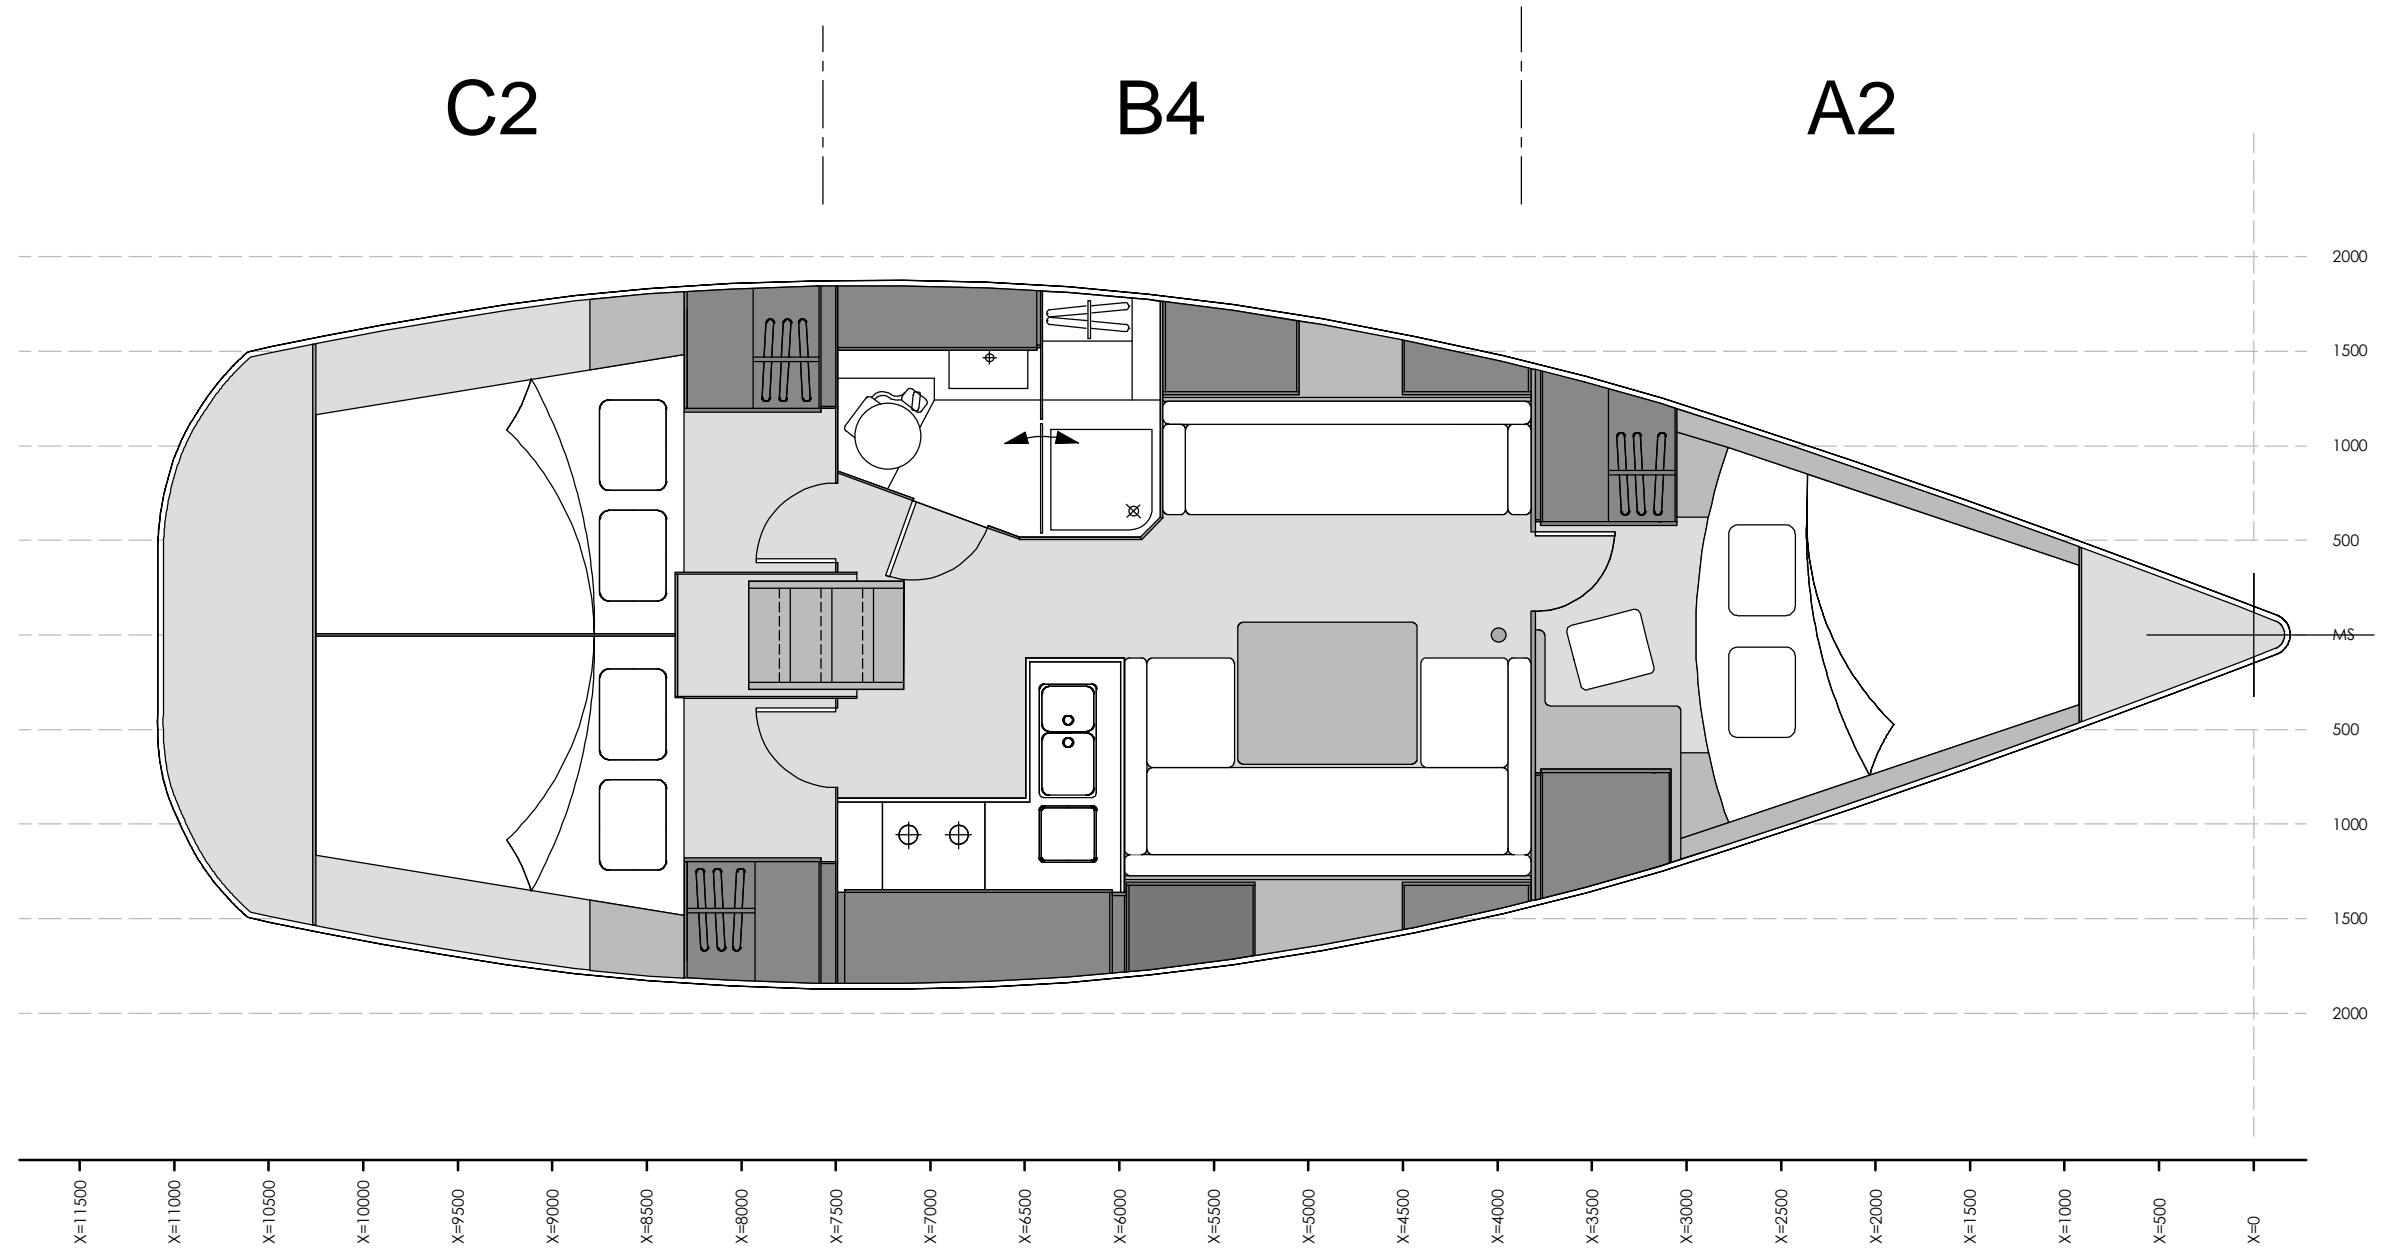

Layout 01 - 370e
A1, B1, C1

HanseYachts GmbH & Co. KG
 Salinenstraße 22
 17489 Greifswald

1:40
 Maßstab

03.08.05
 Datum

LA 370e-01
 Plan Nr.:

	Layout 02 - 370e A2, B2, C1		
	HanseYachts GmbH&Co.KG Salinenstraße 22 17489 Greifswald	1:40 Maßstab	03.08.05 Datum

Layout 03 - 370e
A1, B3, C2

HanseYachts GmbH&Co.KG
 Salinenstraße 22
 17489 Greifswald

1:40
 Maßstab

03.08.05
 Datum

LA 370e-03
 Plan Nr.:

	Layout 04 - 370e A2, B4, C2		
	HanseYachts GmbH&Co.KG Salinenstraße 22 17489 Greifswald	1:40 Maßstab	03.08.05 Datum