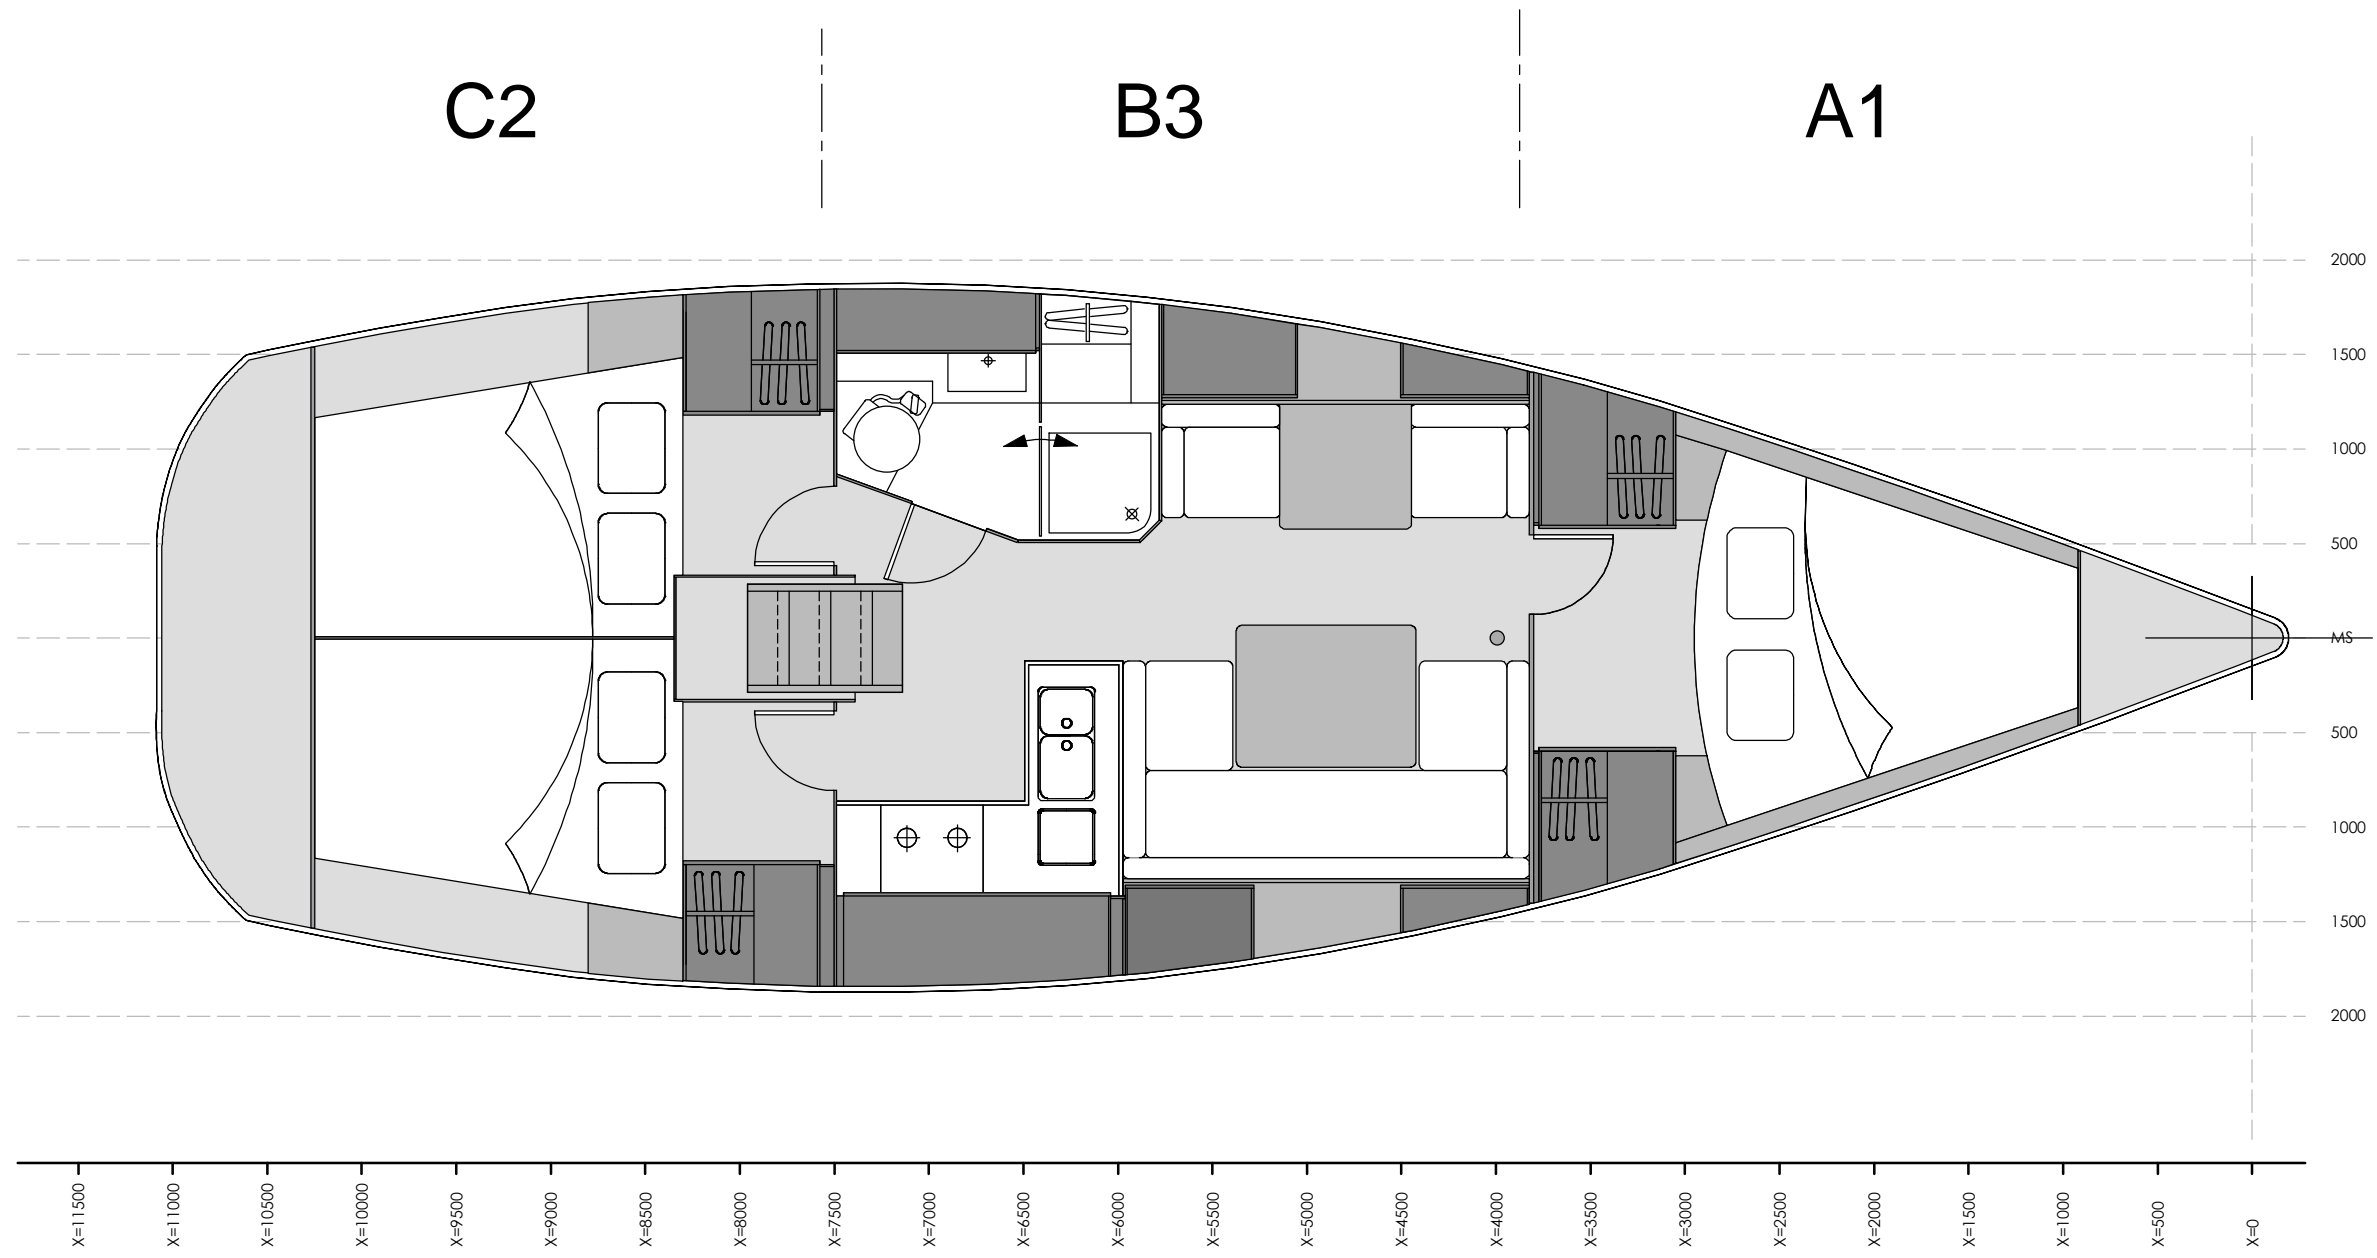

Layout 01 - 370e
A1, B1, C1

HanseYachts GmbH & Co. KG
 Salinenstraße 22
 17489 Greifswald

1:40
 Maßstab

03.08.05
 Datum

LA 370e-01
 Plan Nr.:

	Layout 02 - 370e A2, B2, C1		
	HanseYachts GmbH&Co.KG Salinenstraße 22 17489 Greifswald	1:40 Maßstab	03.08.05 Datum

Layout 03 - 370e
A1, B3, C2

HanseYachts GmbH&Co.KG
 Salinenstraße 22
 17489 Greifswald

1:40
 Maßstab

03.08.05
 Datum

LA 370e-03
 Plan Nr.:

	Layout 04 - 370e A2, B4, C2		
	HanseYachts GmbH&Co.KG Salinenstraße 22 17489 Greifswald	1:40 Maßstab	03.08.05 Datum