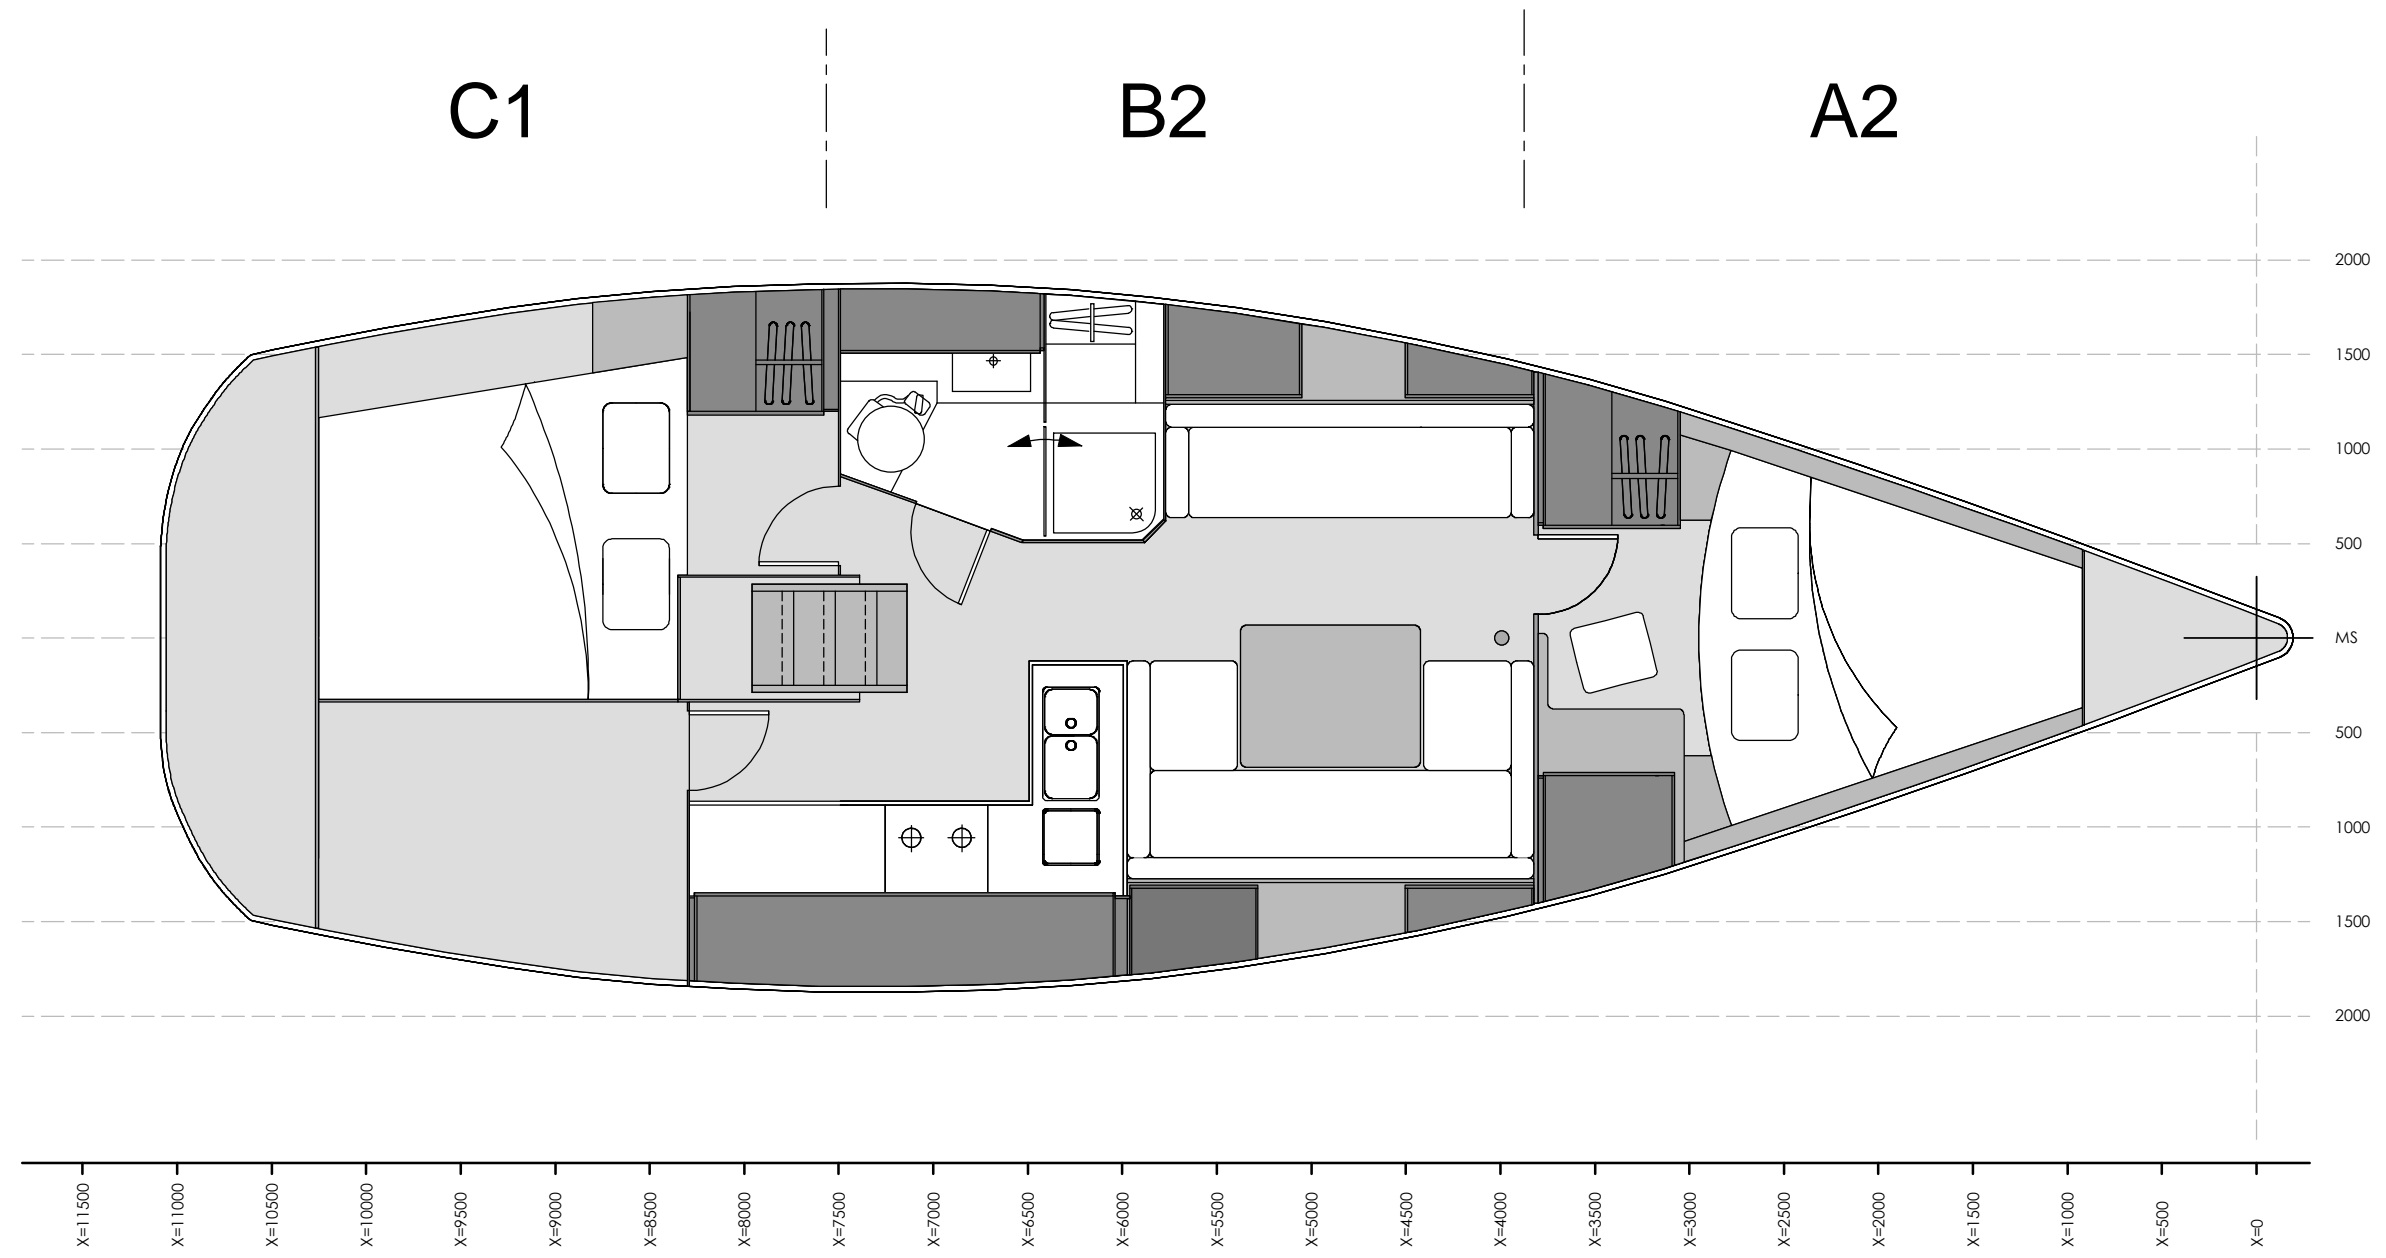

Layout 01 - 370e
A1, B1, C1

HanseYachts GmbH & Co. KG
 Salinenstraße 22
 17489 Greifswald

1:40
 Maßstab

03.08.05
 Datum

LA 370e-01
 Plan Nr.:

	Layout 02 - 370e A2, B2, C1		
	HanseYachts GmbH&Co.KG Salinenstraße 22 17489 Greifswald	1:40 Maßstab	03.08.05 Datum

Layout 03 - 370e
A1, B3, C2

HanseYachts GmbH&Co.KG
 Salinenstraße 22
 17489 Greifswald

1:40
 Maßstab

03.08.05
 Datum

LA 370e-03
 Plan Nr.:

	Layout 04 - 370e A2, B4, C2		
	HanseYachts GmbH&Co.KG Salinenstraße 22 17489 Greifswald	1:40 Maßstab	03.08.05 Datum