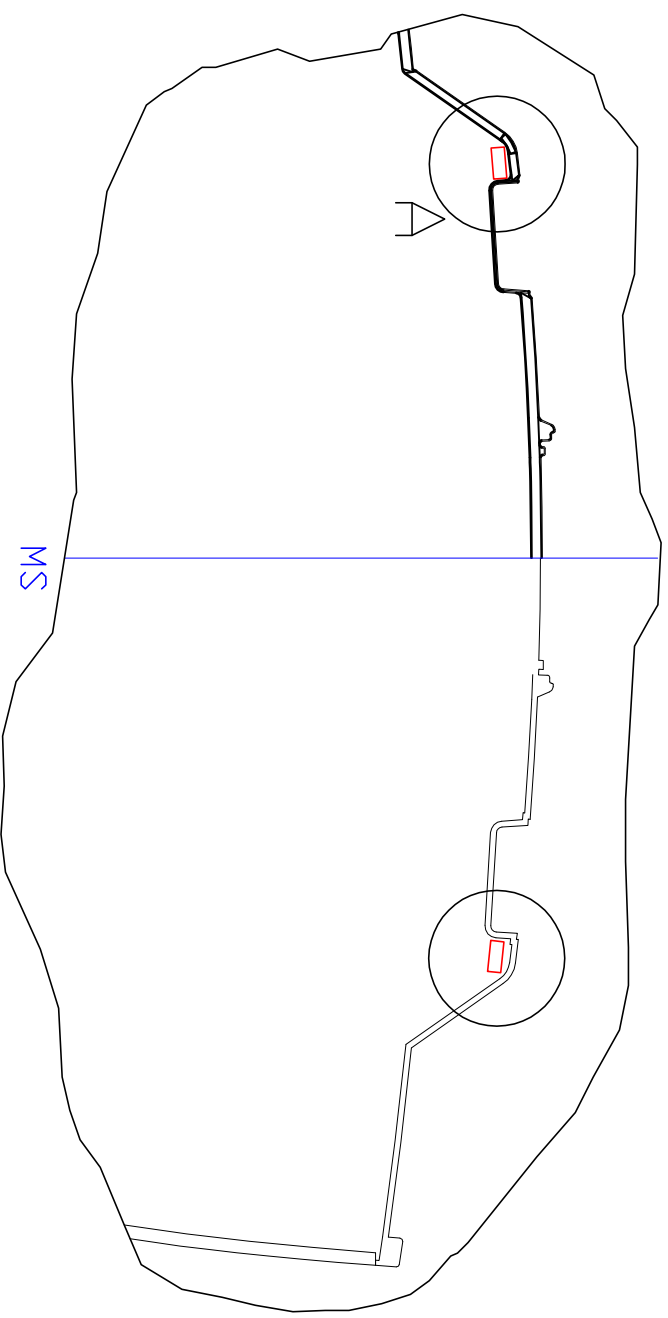

Detail A

Section A - A

# Dealer Information

<b>Hanseyachts Greifswald</b>		
Hanse 370-400	gez.	RZ
Alu Position for 105 %Genua Track	Datum	05.01.06
Dealer Information	M	Skizze i