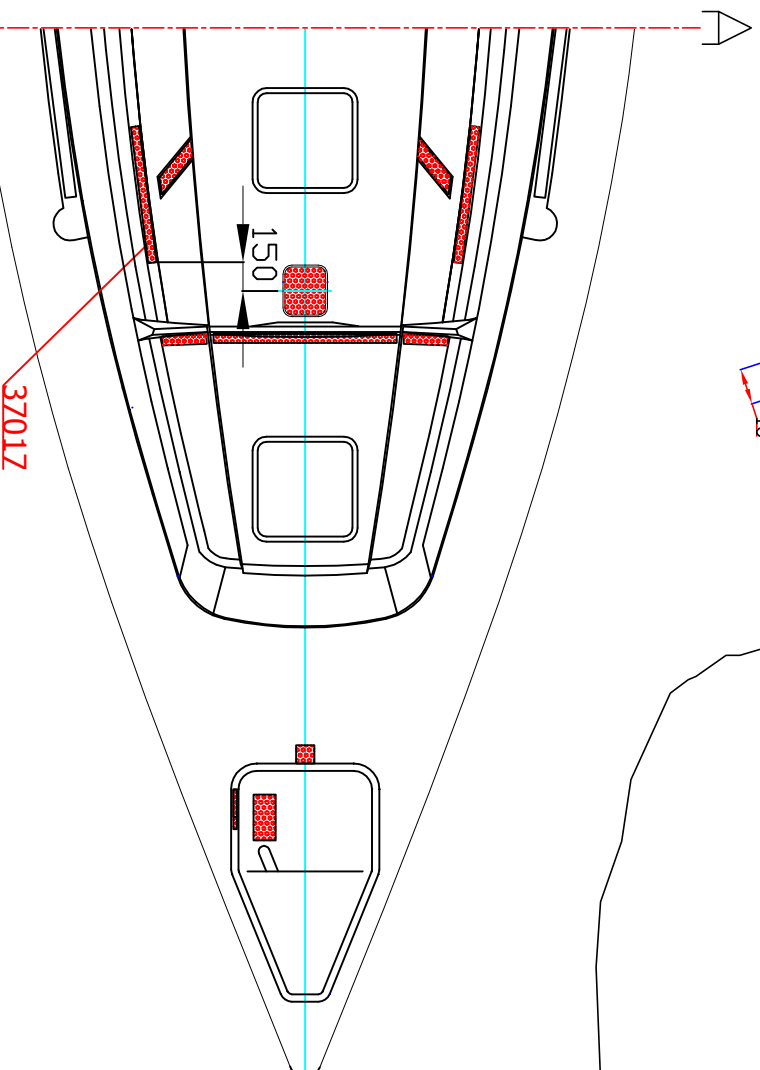

Detail A

Section A - A

# Dealer Information

<b>Hanseyachts Greifswald</b>		
Hanse 370-400	gez.	RZ
Alu Position for 105 %Genua Track	Datum	05.01.06
Dealer Information	M	Skizze i