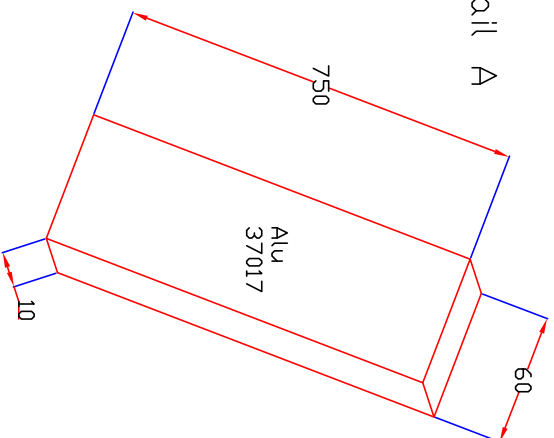

Detail A

Section A - A

# Dealer Information

<b>Hanseyachts Greifswald</b>		
Hanse 370-400	gez.	RZ
Alu Position for 105 %Genua Track	Datum	05.01.06
Dealer Information	M	Skizze i