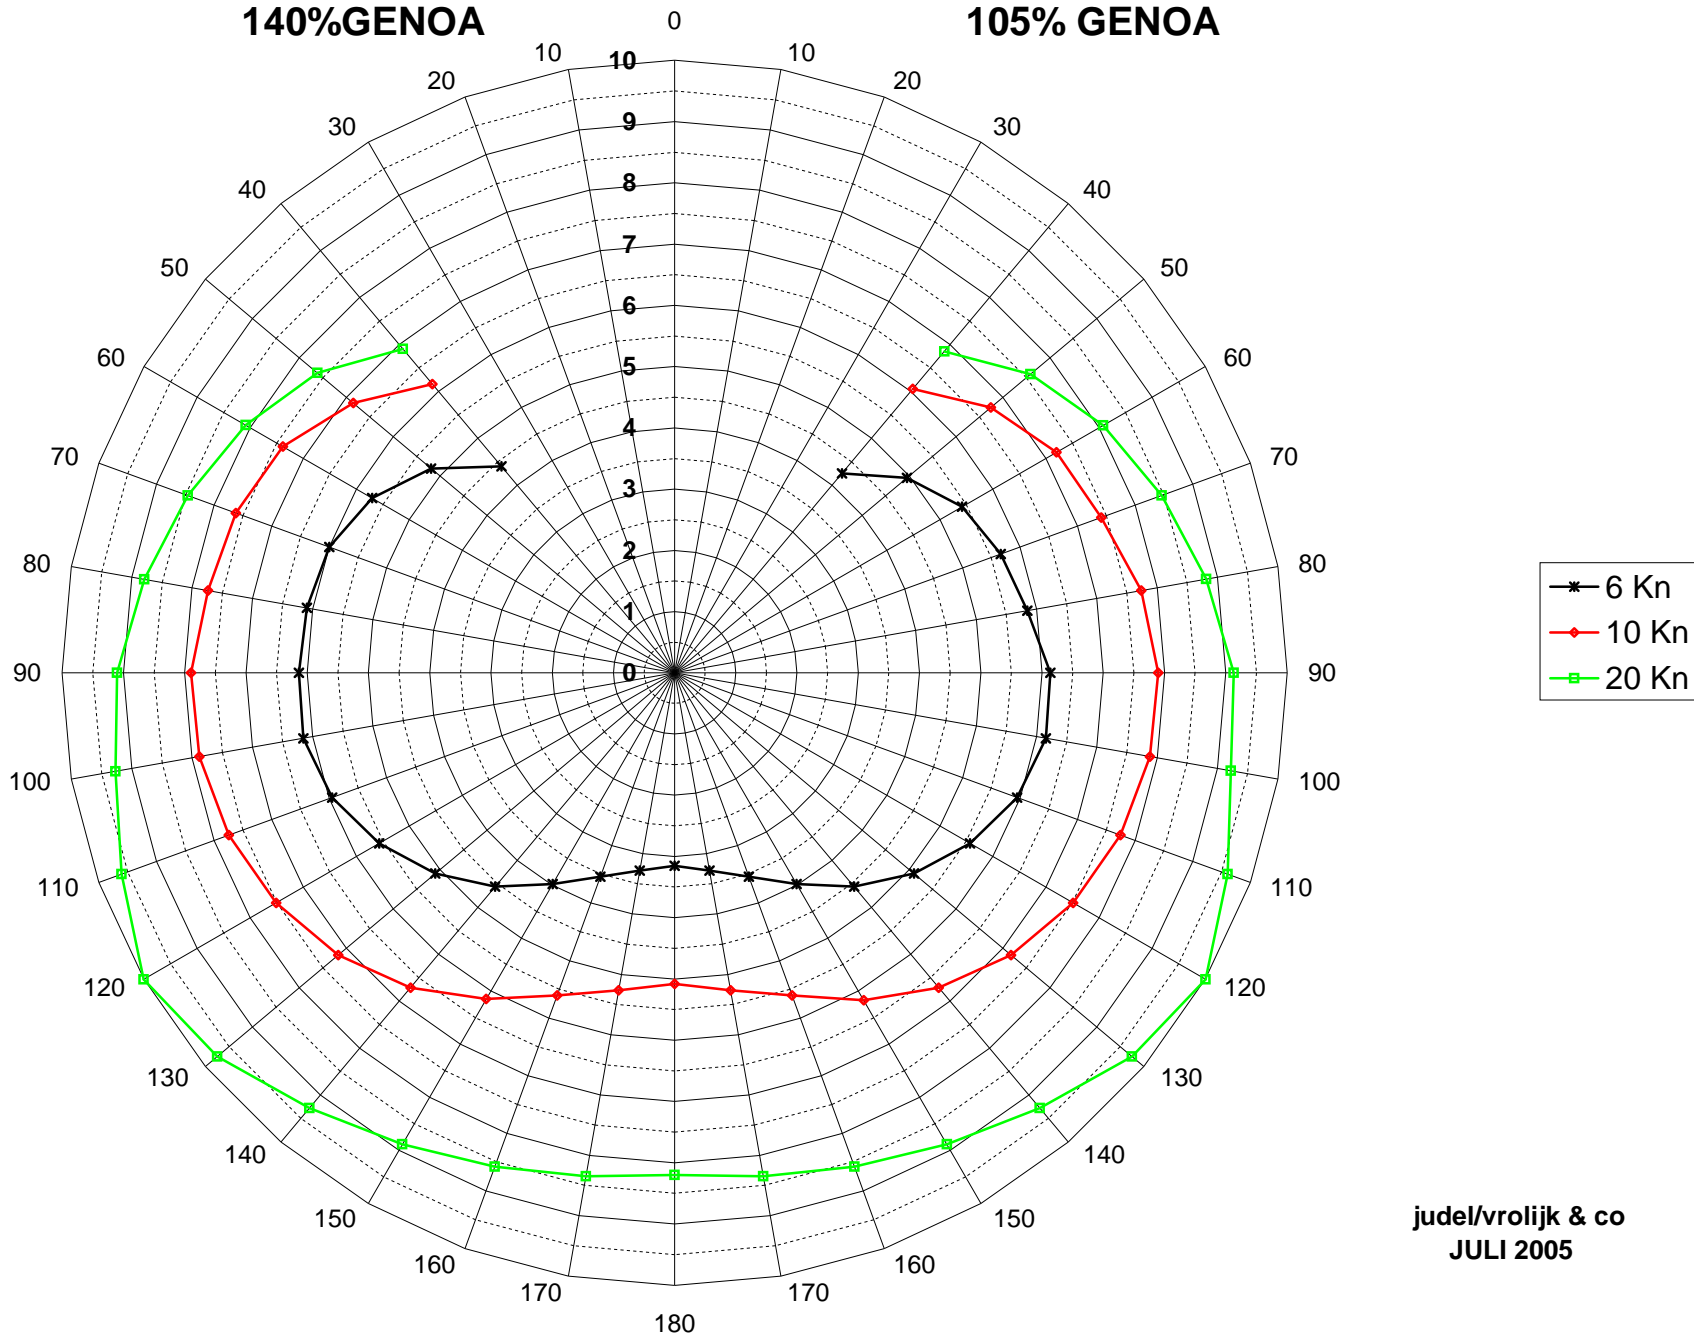

TRUE WIND POLARDIAGRAMM HANSE 370

140%GENOA

105%GENOA

judel/vrolijk & co
JULI 2005