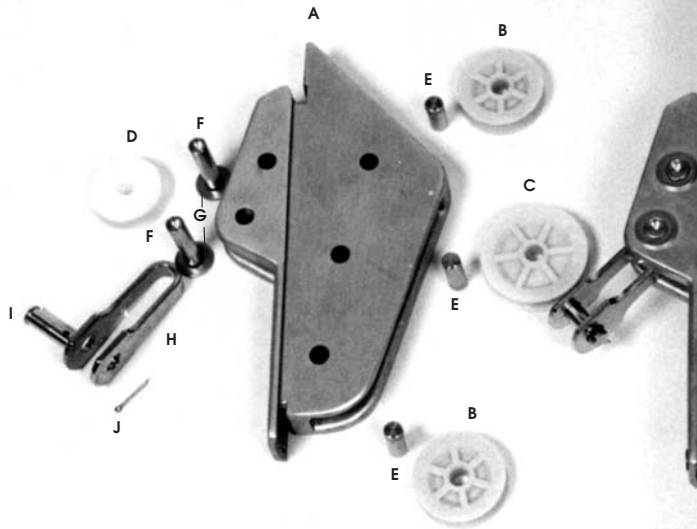

## ► CAPELAGE D'ÉTAI 7/8 - CÂBLE 5-6-7 MM / 7/8 RIG - WIRE 5-6-7 MM

2004

CABLE (1 x 19) CAPELAGE COMPLET		WIRE (1 x 19) COMPLET FORESTAY	ø 5 mm 30503010055		ø 6 mm 30503010065		ø 7 mm 30503010075	
DESIGNATION		DESCRIPTION	CODE	QT	CODE	QT	CODE	QT
A	CORPS DE CAPELAGE	FORESTAY BODY	30503010003	1	30503010003	1	30503010003	1
B	RÉA 50 X 14	SHEAVES 50 X 14	48530501415	2	48530501415	2	48530501415	2
C	RÉA 60 X 14	SHEAVES 60 X 14	48530601415	1	48530601415	1	48530601415	1
D	RÉA 40 X 15	SHEAVES 40 X 15	48510401515	1	48510401515	1	48510401515	1
E	AXE Ø 10 X 28	PINS Ø 10 X 28	40020610028	3	40020610028	3	40020610028	3
F	AXE Ø 10 X 46	PINS Ø 10 X 46	40020810046	2	40020810046	2	40020810046	2
G	RONDELLES	WASHERS	28601010000	2	28601010000	2	28601010000	2
H	CARDAN	TOGGLE	41410200841	1	41410201041	1	41410201241	1
I	AXE CARDAN	TOGGLE PIN	40020208024	1	40020210024	1	40020212024	1
J	GOUPILLE	SPLIT PIN	28803020180	1	28803032200	1	28803032200	1

Montage/Assembly : 1x 29002248180 Rivet inox/Stainless rivet

► **CAPELAGE D'ÉTAI 7/8 - CÂBLE Ø 5-6-7-8-10 MM /**  
**7/8 RIG - WIRE Ø 5-6-7-8-10 MM**

Fixation / Fasteners :  
 rivets : 2 x 29004164180  
 vis : 2 x 28601306020

**SANS  
LUNETTE /  
WITHOUT  
SPECTACLES**

CÂBLE (1x19) WIRE	REF. COMPLET COMPLETE CODE	CAPELAGE D'ÉTAI FORESTAY ATTACHMENT	CARDAN TOGGLE	AXE PIN	Ø axe Pin Ø	GOUPILLE SPLIT PINS
Ø 5 mm	31007150055	31007150054	41410200841	40020208024	8	28803020180
Ø 6 mm	31007150065	31007150064	41410201041	40020210024	10	28803032200
Ø 6-7 mm	31007150075	31007150074	41410201241	40020212024	12	28803032200

**AVEC  
LUNETTE /  
WITH  
SPECTACLES**

CÂBLE (1x19) WIRE	REF. COMPLET COMPLETE CODE	CAPELAGE D'ÉTAI FORESTAY ATTACHMENT	CARDAN TOGGLE	AXE PIN	Ø axe Pin Ø	GOUPILLE SPLIT PINS
Ø 5 mm	31007100055	31007100054	41410200841	40020208024	8	28803020180
Ø 6 mm	31007100065	31007100064	41410201041	40020210024	10	28803032200
Ø 6-7 mm	31007100075	31007100074	41410201241	40020212024	12	28803032200