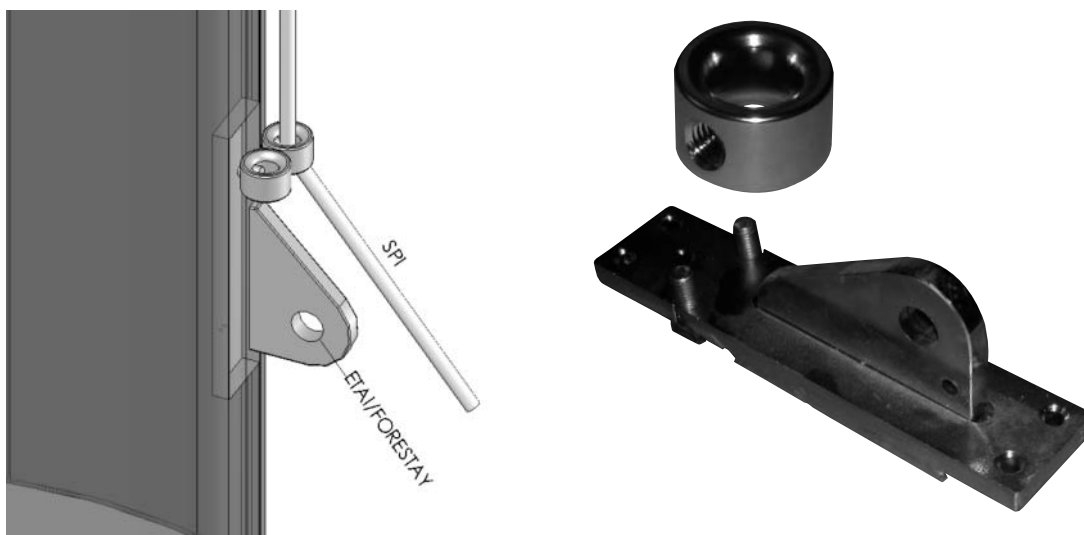

## ► CAPELAGE D'ÉTAI 7/8 - CÂBLE 5-6-7 MM / 7/8 RIG - WIRE 5-6-7 MM

2004

CABLE (1 x 19) CAPELAGE COMPLET		WIRE (1 x 19) COMPLET FORESTAY	ø 5 mm 30503010055		ø 6 mm 30503010065		ø 7 mm 30503010075	
DESIGNATION		DESCRIPTION	CODE	QT	CODE	QT	CODE	QT
A	CORPS DE CAPELAGE	FORESTAY BODY	30503010003	1	30503010003	1	30503010003	1
B	RÉA 50 X 14	SHEAVES 50 X 14	48530501415	2	48530501415	2	48530501415	2
C	RÉA 60 X 14	SHEAVES 60 X 14	48530601415	1	48530601415	1	48530601415	1
D	RÉA 40 X 15	SHEAVES 40 X 15	48510401515	1	48510401515	1	48510401515	1
E	AXE Ø 10 X 28	PINS Ø 10 X 28	40020610028	3	40020610028	3	40020610028	3
F	AXE Ø 10 X 46	PINS Ø 10 X 46	40020810046	2	40020810046	2	40020810046	2
G	RONDELLES	WASHERS	28601010000	2	28601010000	2	28601010000	2
H	CARDAN	TOGGLE	41410200841	1	41410201041	1	41410201241	1
I	AXE CARDAN	TOGGLE PIN	40020208024	1	40020210024	1	40020212024	1
J	GOUPILLE	SPLIT PIN	28803020180	1	28803032200	1	28803032200	1

Montage/Assembly : 1x 29002248180 Rivet inox/Stainless rivet

► **CAPELAGE D'ÉTAI 7/8 - CÂBLE Ø 5-6-7-8-10 MM /**  
**7/8 RIG - WIRE Ø 5-6-7-8-10 MM**

Fixation / Fasteners :  
 rivets : 2 x 29004164180  
 vis : 2 x 28601306020

**SANS  
LUNETTE /  
WITHOUT  
SPECTACLES**

CÂBLE (1x19) WIRE	REF. COMPLET COMPLETE CODE	CAPELAGE D'ÉTAI FORESTAY ATTACHMENT	CARDAN TOGGLE	AXE PIN	Ø axe Pin Ø	GOUPILLE SPLIT PINS
Ø 5 mm	31007150055	31007150054	41410200841	40020208024	8	28803020180
Ø 6 mm	31007150065	31007150064	41410201041	40020210024	10	28803032200
Ø 6-7 mm	31007150075	31007150074	41410201241	40020212024	12	28803032200

**AVEC  
LUNETTE /  
WITH  
SPECTACLES**

CÂBLE (1x19) WIRE	REF. COMPLET COMPLETE CODE	CAPELAGE D'ÉTAI FORESTAY ATTACHMENT	CARDAN TOGGLE	AXE PIN	Ø axe Pin Ø	GOUPILLE SPLIT PINS
Ø 5 mm	31007100055	31007100054	41410200841	40020208024	8	28803020180
Ø 6 mm	31007100065	31007100064	41410201041	40020210024	10	28803032200
Ø 6-7 mm	31007100075	31007100074	41410201241	40020212024	12	28803032200