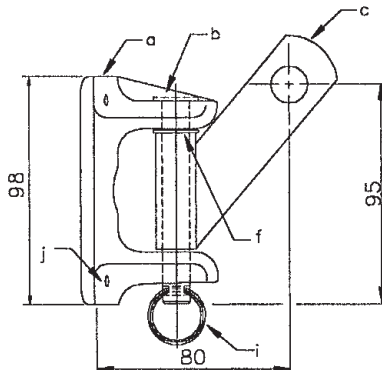

## ► PRISE HALEBAS / VANG FITTING

2004

- F35 à F101 -

- F101 à I330 -

- I330 à NG86 -

Profil Profile	Réf. ensemble Complete ref.	a	b	c	f		g	i		j	
		Coulisseau Bracket	Axe Pin	Cardan Toggle	Rondelle Washer	Qt	Bague Bush	Anneau brisé Split ring	Qt	Rivet Rivet	Qt
F35 - F50 F67 - F101	35211810C05	34511771403	40020212085	35235572314	28601012000	x1		28809000020	x6	29004164180	x4
F101 - I137 I180 - NG51 I260 - I330	35211810C15	34515543093	40020212085	35235572314	28601012000	x1		28809000020		29004164180	x4
I330 - NG51 NG60 - NG70 NG80 - NG86 - NG105	35211810C25	35215543123	40020214125	35235572304	28601014000	x3	40502022014	28809000020		29003164250	x8

X	
BAD	
HT	
Section de mât Mast section	
Section de bôme Boom section	