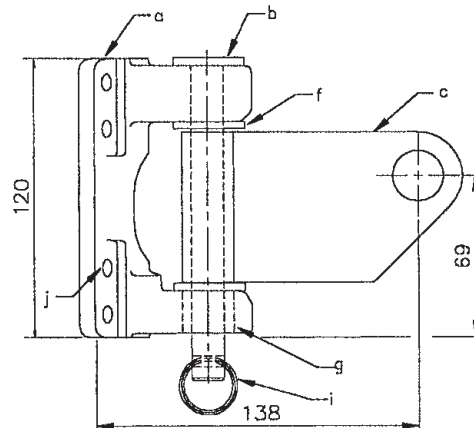

## ► PRISE HALEBAS / VANG FITTING

2004

- F35 à F101 -

- F101 à I330 -

- I330 à NG86 -

Profil Profile	Réf. ensemble Complete ref.	a	b	c	f		g	i		j	
		Coulisseau Bracket	Axe Pin	Cardan Toggle	Rondelle Washer	Qt	Bague Bush	Anneau brisé Split ring	Qt	Rivet Rivet	Qt
F35 - F50 F67 - F101	35211810C05	34511771403	40020212085	35235572314	28601012000	x1		28809000020	x6	29004164180	x4
F101 - I137 I180 - NG51 I260 - I330	35211810C15	34515543093	40020212085	35235572314	28601012000	x1		28809000020		29004164180	x4
I330 - NG51 NG60 - NG70 NG80 - NG86 - NG105	35211810C25	35215543123	40020214125	35235572304	28601014000	x3	40502022014	28809000020		29003164250	x8

X	
BAD	
HT	
Section de mât Mast section	
Section de bôme Boom section	