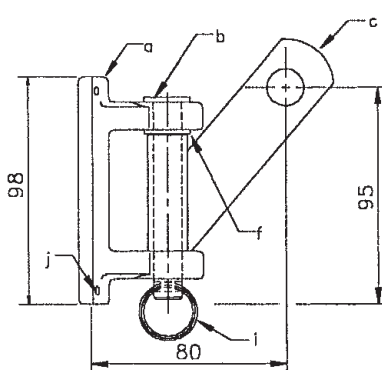

## ► PRISE HALEBAS / VANG FITTING

2004

- F35 à F101 -

- F101 à I330 -

- I330 à NG86 -

Profil Profile	Réf. ensemble Complete ref.	a	b	c	f		g	i		j	
		Coulisseau Bracket	Axe Pin	Cardan Toggle	Rondelle Washer	Qt	Bague Bush	Anneau brisé Split ring	Qt	Rivet Rivet	Qt
F35 - F50 F67 - F101	35211810C05	34511771403	40020212085	35235572314	28601012000	x1		28809000020	x6	29004164180	x4
F101 - I137 I180 - NG51 I260 - I330	35211810C15	34515543093	40020212085	35235572314	28601012000	x1		28809000020		29004164180	x4
I330 - NG51 NG60 - NG70 NG80 - NG86 - NG105	35211810C25	35215543123	40020214125	35235572304	28601014000	x3	40502022014	28809000020		29003164250	x8

X	
BAD	
HT	
Section de mât Mast section	
Section de bôme Boom section	