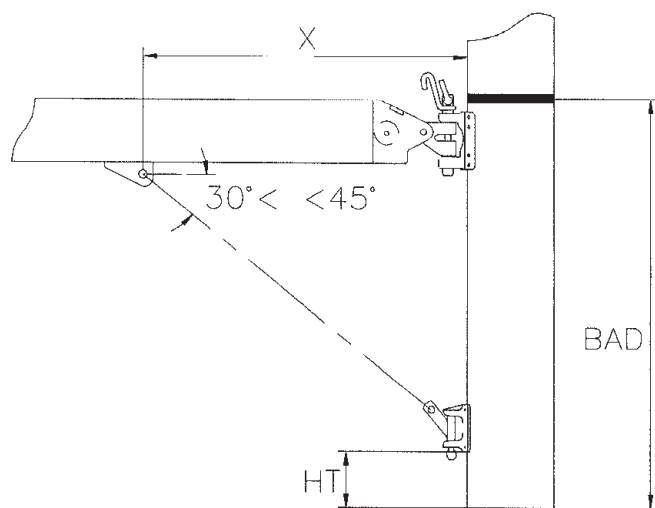

## ► PRISE HALEBAS / VANG FITTING

2004

- F35 à F101 -

- F101 à I330 -

- I330 à NG86 -

Profil Profile	Réf. ensemble Complete ref.	a	b	c	f		g	i		j	
		Coulisseau Bracket	Axe Pin	Cardan Toggle	Rondelle Washer	Qt	Bague Bush	Anneau brisé Split ring	Qt	Rivet Rivet	Qt
F35 - F50 F67 - F101	35211810C05	34511771403	40020212085	35235572314	28601012000	x1		28809000020	x6	29004164180	x4
F101 - I137 I180 - NG51 I260 - I330	35211810C15	34515543093	40020212085	35235572314	28601012000	x1		28809000020		29004164180	x4
I330 - NG51 NG60 - NG70 NG80 - NG86 - NG105	35211810C25	35215543123	40020214125	35235572304	28601014000	x3	40502022014	28809000020		29003164250	x8

X	
BAD	
HT	
Section de mât Mast section	
Section de bôme Boom section	