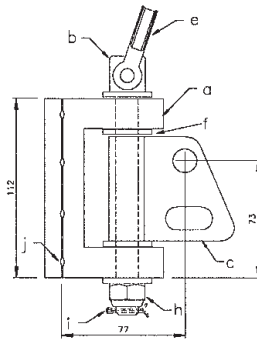

► PRISE HALEBAS / VANG FITTING

2004

F135 à F305

F385 à F1395

* Option renforcé /
Option : reinforced.

STANDARD / STANDARD

PROFIL PROFILE	REF. ENS. REF. SET	a	b	c	e	f	g	h	i	j	k	l	m
		Coulisseau Bracket	Axe Pin	Cardan Toggle	Manille Shackle	Rondelle Washer	Qt	Ecrou Nut	Goupille Split pin	Rivet Rivet	Qt	Vis Screw	Qt
F78-IMS80	3521181P005	34511771403	40020212085	35231790514	46001151006	28601012000	x2			29002248160	x6		
F135-195 F305	3521181PF05	34515543093	40020212085	35231790514	46001151006	28601012000	x2			29004164180	x6		
F385-460	3521181PF15	34511774813	40022014138	35231790104	46001151008	28601014000	x2	28600514000	28803032320	29004164180	x8		
F580	3521181PF25	34511774783	40022014138	35231790104	46001151008	28601014000	x3	28600514000	28803032320	29002248250	x8	28601306035	x2
F740-1060 F1395	3521181PF35	34511774783	40022014138	35231790104	46001151008	28601014000	x3	28600514000	28803032320			28601306025	x8