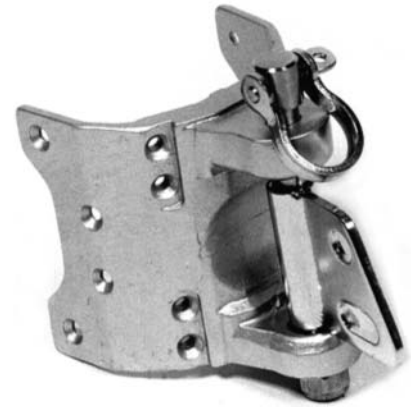

► PRISE HALEBAS / VANG FITTING

2004

F135 à F305

F385 à F1395

* Option renforcé /
Option : reinforced.

STANDARD / STANDARD

PROFIL PROFILE	REF. ENS. REF. SET	a	b	c	e	f	g	h	i	j	k	l	m
		Coulisseau Bracket	Axe Pin	Cardan Toggle	Manille Shackle	Rondelle Washer	Qt	Ecrou Nut	Goupille Split pin	Rivet Rivet	Qt	Vis Screw	Qt
F78-IMS80	3521181P005	34511771403	40020212085	35231790514	46001151006	28601012000	x2			29002248160	x6		
F135-195 F305	3521181PF05	34515543093	40020212085	35231790514	46001151006	28601012000	x2			29004164180	x6		
F385-460	3521181PF15	34511774813	40022014138	35231790104	46001151008	28601014000	x2	28600514000	28803032320	29004164180	x8		
F580	3521181PF25	34511774783	40022014138	35231790104	46001151008	28601014000	x3	28600514000	28803032320	29002248250	x8	28601306035	x2
F740-1060 F1395	3521181PF35	34511774783	40022014138	35231790104	46001151008	28601014000	x3	28600514000	28803032320			28601306025	x8