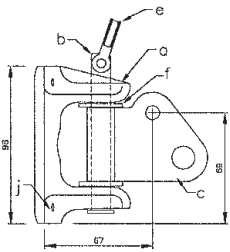

► PRISE HALEBAS / VANG FITTING

2004

F135 à F305

F385 à F1395

* Option renforcé /
Option : reinforced.

STANDARD / STANDARD

PROFIL PROFILE	REF. ENS. REF. SET	a	b	c	e	f	g	h	i	j	k	l	m
		Coulisseau Bracket	Axe Pin	Cardan Toggle	Manille Shackle	Rondelle Washer	Qt	Ecrou Nut	Goupille Split pin	Rivet Rivet	Qt	Vis Screw	Qt
F78-IMS80	3521181P005	34511771403	40020212085	35231790514	46001151006	28601012000	x2			29002248160	x6		
F135-195 F305	3521181PF05	34515543093	40020212085	35231790514	46001151006	28601012000	x2			29004164180	x6		
F385-460	3521181PF15	34511774813	40022014138	35231790104	46001151008	28601014000	x2	28600514000	28803032320	29004164180	x8		
F580	3521181PF25	34511774783	40022014138	35231790104	46001151008	28601014000	x3	28600514000	28803032320	29002248250	x8	28601306035	x2
F740-1060 F1395	3521181PF35	34511774783	40022014138	35231790104	46001151008	28601014000	x3	28600514000	28803032320			28601306025	x8