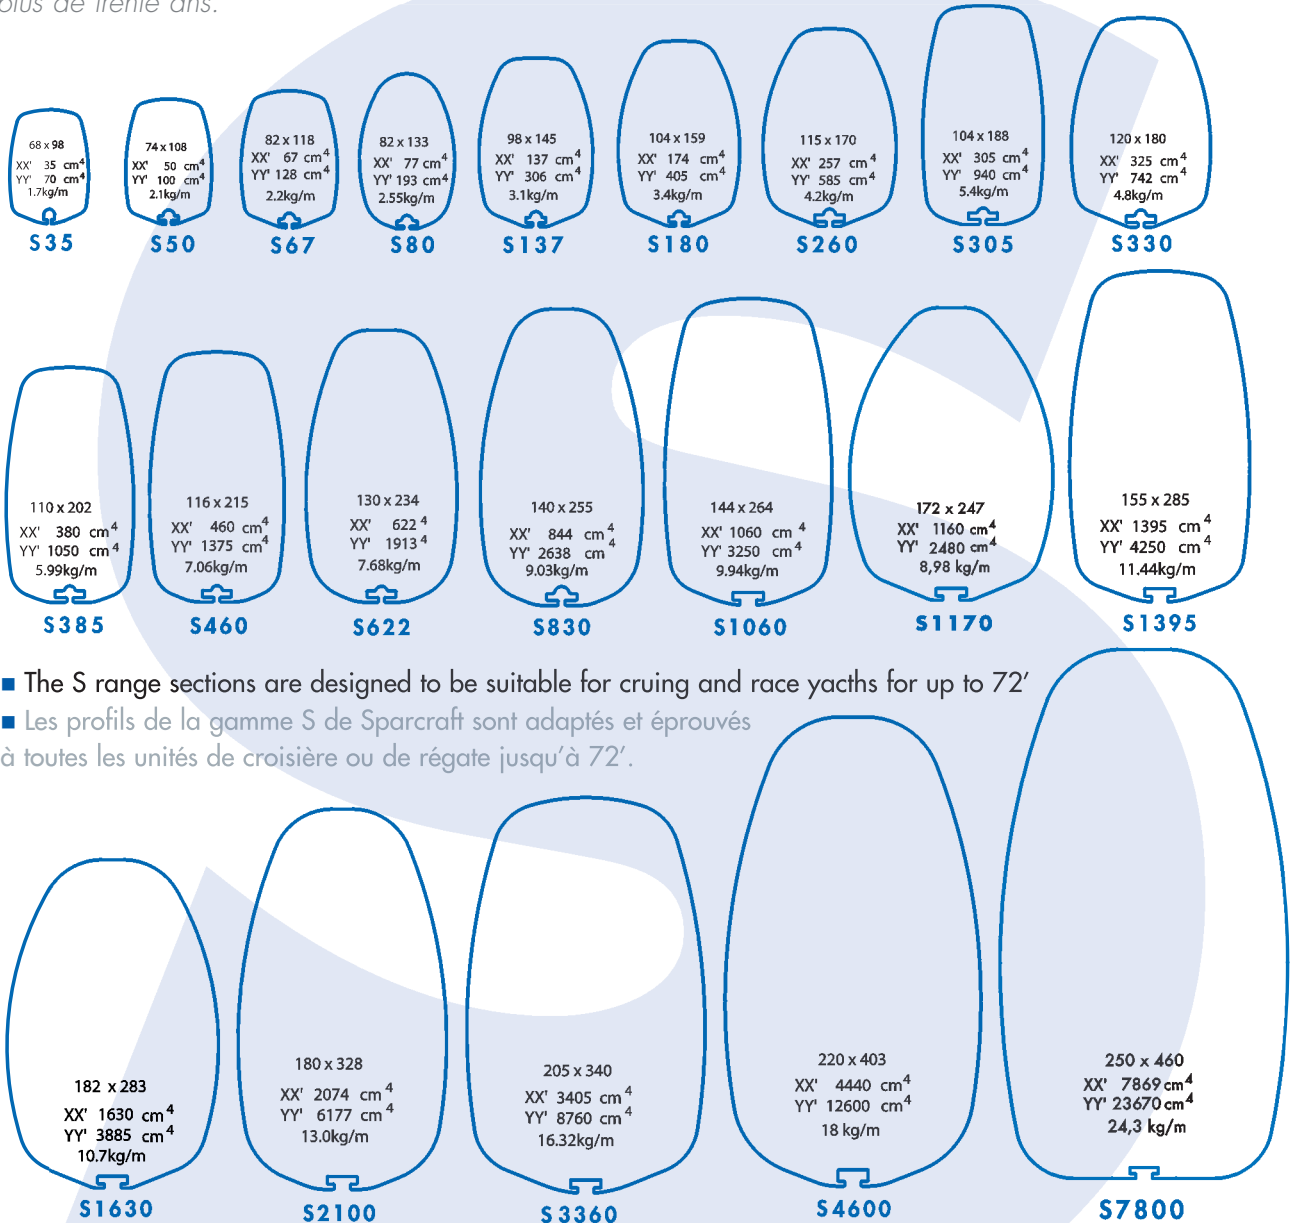

S Line is a line design to suit the needs of the performed racing or cruising riggings. This line is results from the Sparcraft know-how and expertise known in the sailing throughout the world for over thirty years.

La **Gamme S** est une gamme conçue pour répondre aux besoins des gréements performants en croisière comme en course. Cette gamme est issue du savoir faire et de l'expertise Sparcraft reconnue dans le nautisme partout dans le monde depuis plus de trente ans.

- The S range sections are designed to be suitable for cruising and race yachts for up to 72'
- Les profils de la gamme S de Sparcraft sont adaptés et éprouvés à toutes les unités de croisière ou de régata jusqu'à 72'.