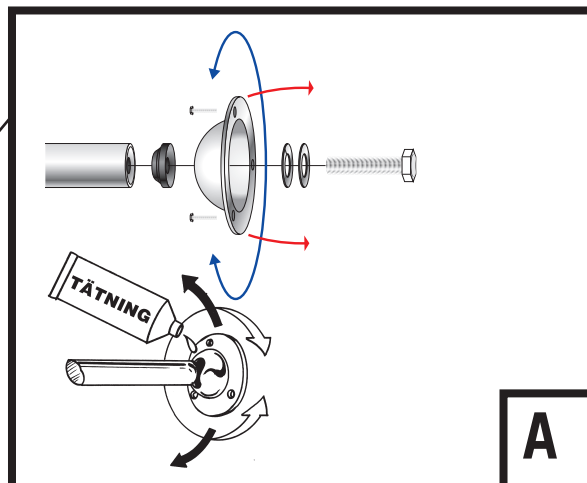

Monteringsanvisning till PT1253530, PT1553530

Fästes i skrovet med skruv. Borra före med lämpligt borr. Efter anpassning mot skrovet, drag åt samtliga fästen ordentligt. Använd tätningssmassa mellan rör och kulle samt alla skruvhål.

Mått i mm.

Monteringssats:

1 st	PT 1553530 plattform
2 st	Universalbeslag
2 st	M8x30 låsbricka + bricka+plastbricka
2 st	Justerbara infästningsstag inkl. plattbeslag (22mm)
4 st	M6x35 + låsmutter
10 st	M6x25 + mutter,bricka
2 st	M8x16 låsbult
2 st	Ändbeslag Ø25 mm
2 st	M8x12
2 st	Stag med låsbult. 160 mm, Ø25 mm.