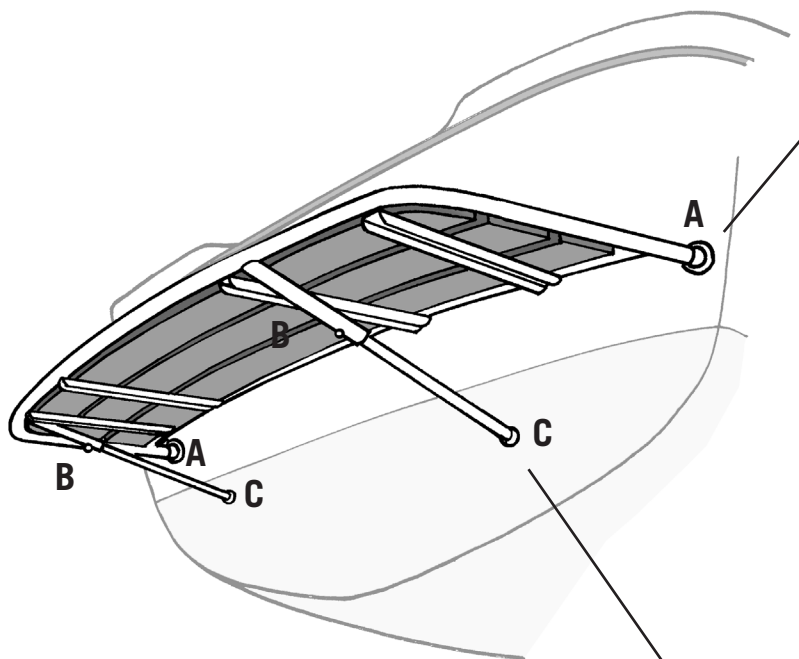

Monteringsanvisning till PT1253530, PT1553530

Fästes i skrovet med skruv. Borra före med lämpligt borr. Efter anpassning mot skrovet, drag åt samtliga fästen ordentligt. Använd tätningssmassa mellan rör och kulle samt alla skruvhål.

Mått i mm.

Monteringssats:

1 st	PT 1553530 plattform
2 st	Universalbeslag
2 st	M8x30 låsbricka + bricka+plastbricka
2 st	Justerbara infästningsstag inkl. plattbeslag (22mm)
4 st	M6x35 + låsmutter
10 st	M6x25 + mutter,bricka
2 st	M8x16 låsbult
2 st	Ändbeslag Ø25 mm
2 st	M8x12
2 st	Stag med låsbult. 160 mm, Ø25 mm.