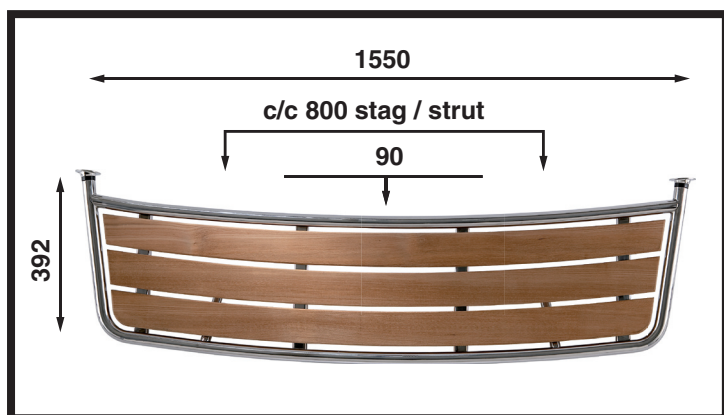

Monteringsanvisning till PT1253530, PT1553530

Fästes i skrovet med skruv. Borra före med lämpligt borr. Efter anpassning mot skrovet, drag åt samtliga fästen ordentligt. Använd tätningssmassa mellan rör och kulle samt alla skruvhål.

Mått i mm.

Monteringssats:

1 st	PT 1553530 plattform
2 st	Universalbeslag
2 st	M8x30 låsbricka + bricka+plastbricka
2 st	Justerbara infästningsstag inkl. plattbeslag (22mm)
4 st	M6x35 + låsmutter
10 st	M6x25 + mutter,bricka
2 st	M8x16 låsbult
2 st	Ändbeslag Ø25 mm
2 st	M8x12
2 st	Stag med låsbult. 160 mm, Ø25 mm.