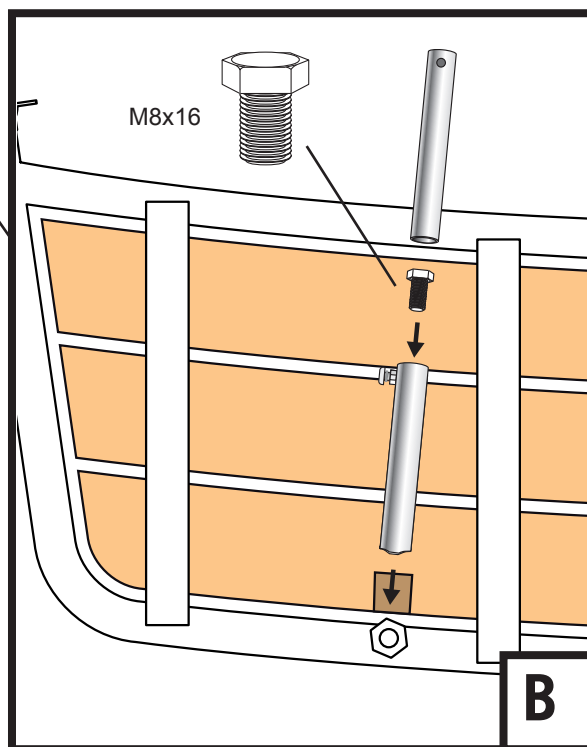

Monteringsanvisning till PT1253530, PT1553530

Fästes i skrovet med skruv. Borra före med lämpligt borr. Efter anpassning mot skrovet, drag åt samtliga fästen ordentligt. Använd tätningssmassa mellan rör och kulle samt alla skruvhål.

Mått i mm.

Monteringssats:

1 st	PT 1553530 plattform
2 st	Universalbeslag
2 st	M8x30 låsbricka + bricka+plastbricka
2 st	Justerbara infästningsstag inkl. plattbeslag (22mm)
4 st	M6x35 + låsmutter
10 st	M6x25 + mutter,bricka
2 st	M8x16 låsbult
2 st	Ändbeslag Ø25 mm
2 st	M8x12
2 st	Stag med låsbult. 160 mm, Ø25 mm.