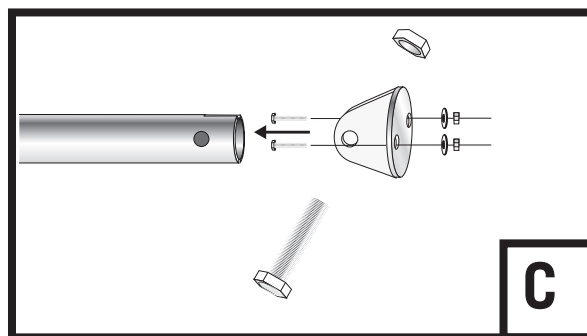

Monteringsanvisning till PT1253530, PT1553530

Fästes i skrovet med skruv. Borra före med lämpligt borr. Efter anpassning mot skrovet, drag åt samtliga fästen ordentligt. Använd tätningssmassa mellan rör och kulle samt alla skruvhål.

Mått i mm.

Monteringssats:

1 st	PT 1553530 plattform
2 st	Universalbeslag
2 st	M8x30 låsbricka + bricka+plastbricka
2 st	Justerbara infästningsstag inkl. plattbeslag (22mm)
4 st	M6x35 + låsmutter
10 st	M6x25 + mutter,bricka
2 st	M8x16 låsbult
2 st	Ändbeslag Ø25 mm
2 st	M8x12
2 st	Stag med låsbult. 160 mm, Ø25 mm.