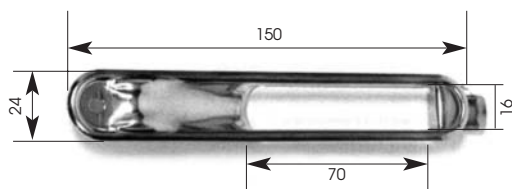

	31011048464	31011048474	31011048484	31011048104	31011048124
Coupe / Cut (mm)	Ø 30	Ø 38	Ø 40	Ø 45	Ø 52
Bouchon / Plugs	31011048426	31011048427	31011048428	31011048422	31011048421

## ANCORAGE Té GIBB série 740 / GIBB 740-T TANG

31011047104    31011047454    31011047444

- 31011047444**    Ancrage Té GIBB 740-4 pour câble Ø 4 mm.  
*Internal tang for T GIBB 740-4 wire Ø 4 mm.*
- 31011047454**    Ancrage Té GIBB 740-5 pour câble Ø 5 mm.  
*Internal tang for T GIBB 740-5 wire Ø 5 mm.*
- 31011047474**    Ancrage Té GIBB 740-7 pour câble Ø 7 mm.  
*Internal tang for T GIBB 740-7 wire Ø 7 mm.*
- 31011047104**    Ancrage Té GIBB 740-10 pour câble Ø 10 mm.  
*Internal tang for T GIBB 740-10 wire Ø 10 mm.*

	31011047444	31011047454	31011047474	31011047104
L x l mm	26 x 10	24 x 12	35 x 15	41 x 19
Bouchon / Plugs	31013017444	31013017454	31013017474	31013017414

## ► PROTECTION SORTIE DE DRISSE / HALYARD EXITS

- 34003171059**    Chicane inox petit modèle Ø 14 maxi.  
*Small size stainless steel exit Ø 14 mm maxi.*
- 34003171102**    Chicane inox grand modèle Ø 19 maxi.  
*Large size stainless steel exit Ø 19 mm maxi.*  
x 4 29002248110 Rivet inox / Stainless rivet.