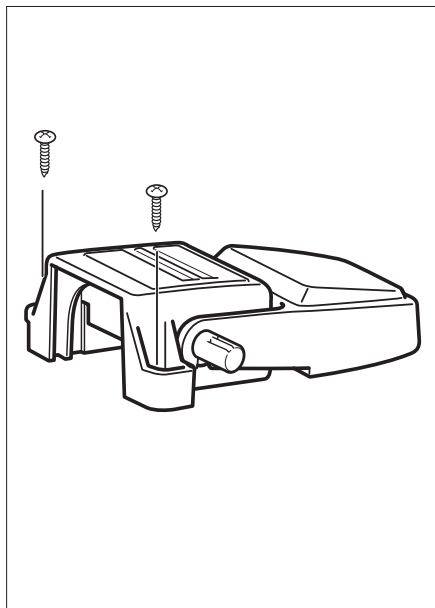

vetus[®]

Float switch

*Installatieinstructies
Installation instructions
Installationsanleitung
Instructions d'installation
Instrucciones de instalación
Istruzioni per l'installazione*

vetus n.v.

FOKKERSTRAAT 571 - 3125 BD SCHIEDAM - HOLLAND - TEL.: +31 10 437700
TELEFAX: +31 10 4372673-4621286 - E-MAIL: sales@vetus.nl - INTERNET: <http://www.vetus.com>