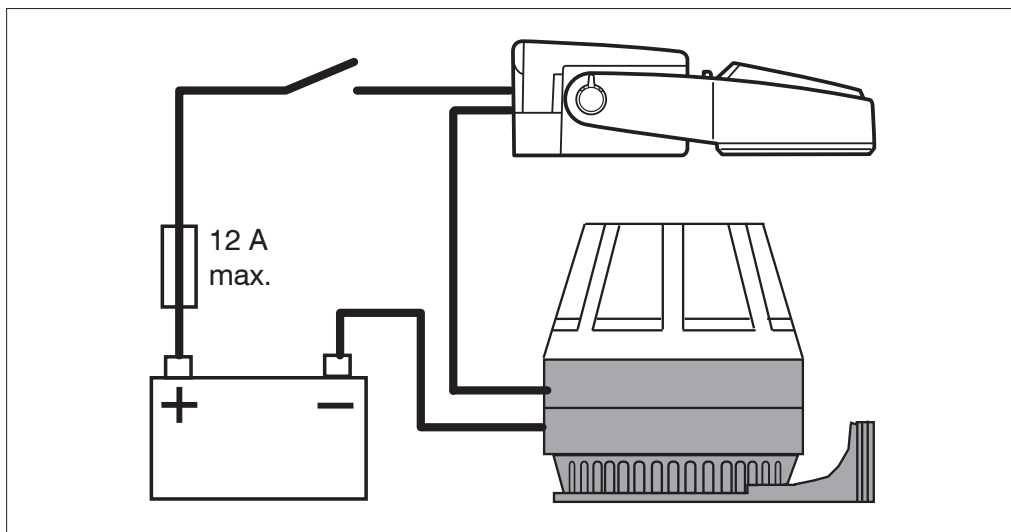

vetus[®]

Float switch

*Installatieinstructies
Installation instructions
Installationsanleitung
Instructions d'installation
Instrucciones de instalación
Istruzioni per l'installazione*

vetus n.v.

FOKKERSTRAAT 571 - 3125 BD SCHIEDAM - HOLLAND - TEL.: +31 10 437700
TELEFAX: +31 10 4372673-4621286 - E-MAIL: sales@vetus.nl - INTERNET: <http://www.vetus.com>